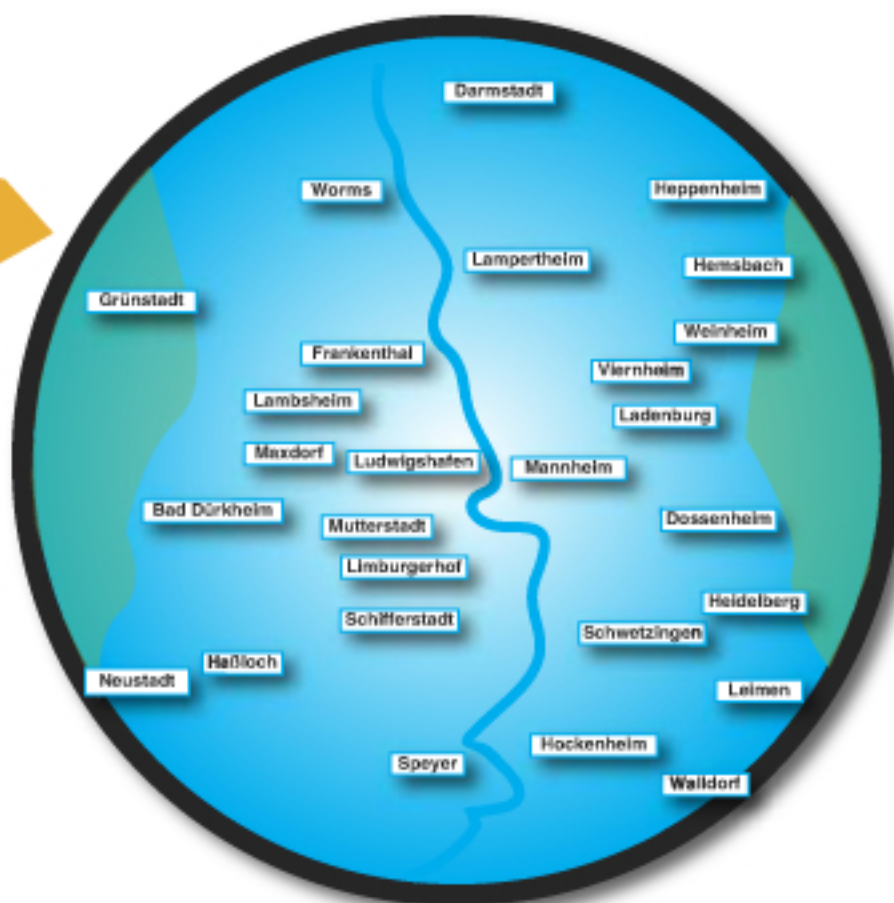

DIE VIELLEICHT BESTE AUTOVERSICHERUNG ALLER ZEITEN! „JEDES AUTO SOLLTE BESSER ABS, ESP UND VHV HABEN!“

Ihr Vorteil 1

Beiträge sparen. Die Kostenvorteile in der Schadensregulierung gibt die VHV durch einen **Beitragsnachlass von 15%** in der Voll-/Teilkasko an Easy-Drive-Kunden weiter.

Ihr Vorteil 3

Gutperle & Delvenne ist einer der größten vertragsfreien Lackier- und Karosserie-Instandhaltungsbetriebe in der Rhein-Neckar-Region.

Unser Geschäftsbereich, die
Autowelt Rhein-Neckar

Easy Drive **Reparatur Partner**

Karosserie- & Lack-Zentrum

Gutperle

Karosserie- & Lack-Zentrum
Ohmstr. 4

68519 Viernheim
Tel. (06204) 4081
www.gutperle.de

Gültig ab 01/10

Easy Drive **Versicherungs Partner**

SELLE & VHV
VERSICHERUNGEN

VON EXPERTEN
VERSICHERT